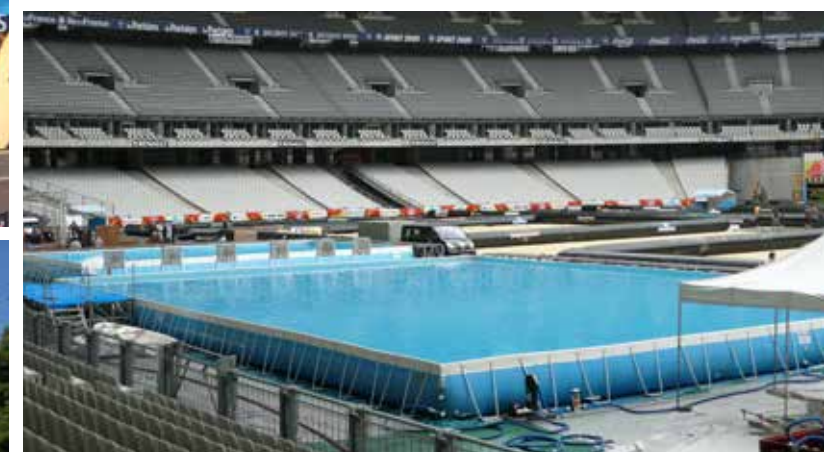

CLASSIC PROFESSIONAL

The technology of Laghetto Professional Classic is also the base for the production of large pools that are used worldwide by event organizers that need a pool ready in a few hours, extraordinarily strong, suitable to resist the many different situations.

The design capacity of our research and development team is able to satisfy every request from the customer.

Laghetto Classic Professional is available in several formats and sizes.

CLASSIC PROFESSIONAL

La technologie Classic Professional Piscine Laghetto est utilisée dans le monde entier par les organisateurs d'événements à la recherche de piscines de grandes dimensions, opérationnelles en quelques heures, extraordinairement robustes et capables de résister aux utilisations les plus disparates.

La capacité de notre bureau d'étude à imaginer et développer de nouveaux projets est telle que nous pouvons satisfaire la demande de chaque client.

La piscine Classic Professional est disponible dans toutes les hauteurs et toutes les dimensions.